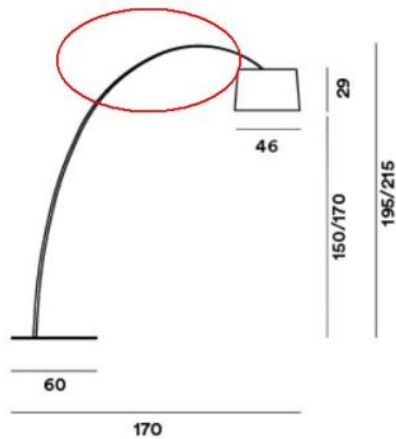

Foscarini

Oberer Ersatz-Stab zur Twiggy Terra LED

Oberfläche

- schwarz
- graphit
- greige grau-beige
- rot
- weiß

Technische Informationen

Herstellungsland	 Italien
Hersteller	Foscarini
Material	Glasfaser

Beschreibung

Passend zur Leuchte wird der Ersatz-Stab zur Foscarini Twiggy Terra LED in den Oberflächen weiß, karmesinrot, greige (eine Mischung aus grau und beige), graphit und schwarz angeboten.