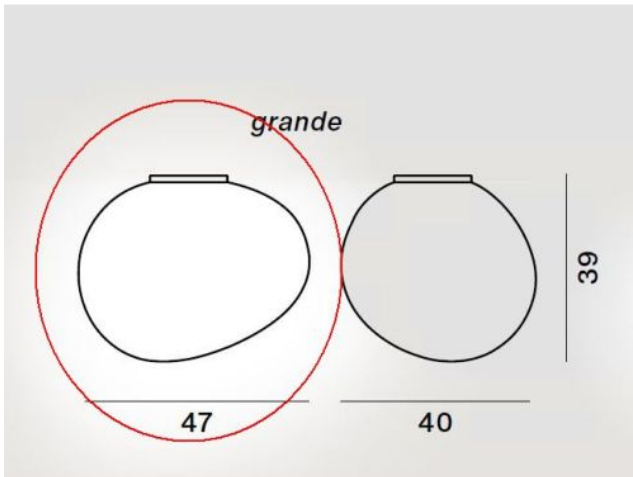

Foscarini

Gregg Grande Soffitto Ersatzglas

Technische Informationen

Herstellungsland	 Italien
Hersteller	Foscarini
Material	Glas
Farbe	weiß
Maße	H 40 cm B 39 cm L 47 cm

Beschreibung

Dieses Foscarini Gregg Grande Ersatzglas in weiß satiniert ist ein Original-Austauschglas des italienischen Herstellers passend für die Deckenleuchte Foscarini Gregg Grande Soffitto.