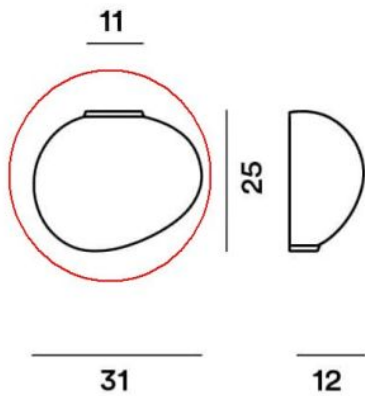

Foscarini

Gregg Parete Media Semi 2 Ersatzglas

Technische Informationen

Herstellungsland	 Italien
Hersteller	Foscarini
Material	Glas
Farbe	weiß
Maße	H 25 cm B 12 cm L 31 cm

Beschreibung

Dieses weiß satinierte Foscarini Gregg Ersatzglas ist ein Original-Austauschglas des italienischen Herstellers passend für die Foscarini Wandleuchte Gregg Parete Media Semi 2.