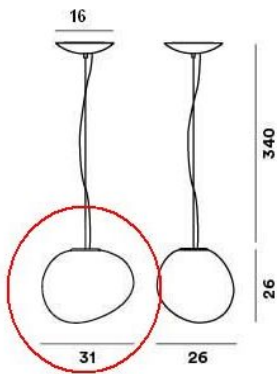

Foscarini

Gregg Sospensione Media Ersatzglas LED

Technische Informationen

Herstellungsland	 Italien
Hersteller	Foscarini
Material	Glas
Farbe	weiß
Maße	H 26 cm B 26 cm L 31 cm

Beschreibung

Dieses Foscarini Gregg Ersatzglas ist ein Original-Austauschglas in weiß satiniert passend für die LED-Version der Pendelleuchte Foscarini Gregg Sospensione Media.