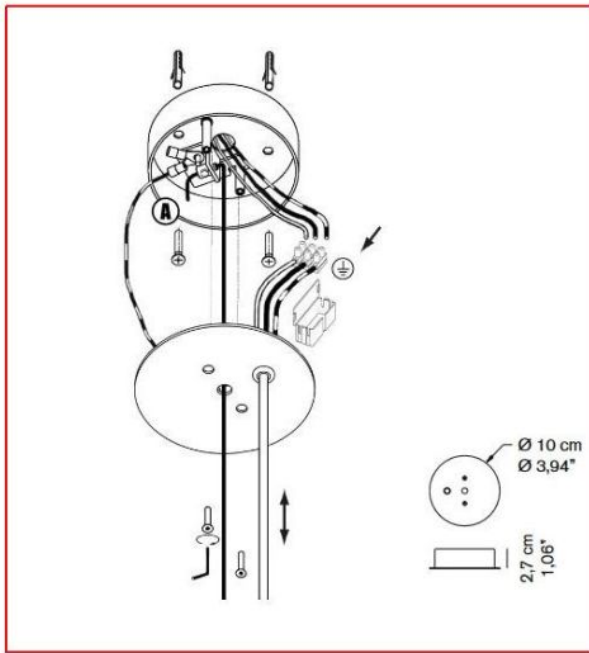

Oluce

Deckenbaldachin für The Globe 828

Struktur

- Nickel
- Gold

Technische Informationen

Herstellungsland	 Italien
Hersteller	Oluce
Material	Metall
Durchmesser in cm	10
Schutzart / IP-Schutz	IP20
Maße	Ø 10 cm

Beschreibung

Dieses Oluce Original-Ersatzteil ist passend für die Pendelleuchte Oluce The Globe 828. Der Ersatz-Deckenbaldachin ist in gold und nickel erhältlich.