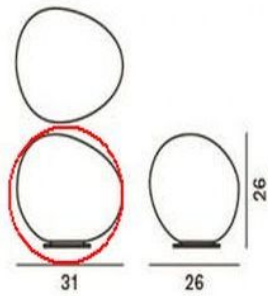

Foscarini

Gregg Tavolo Media Ersatzglas

Technische Informationen

Herstellungsland	 Italien
Hersteller	Foscarini
Material	Glas
Farbe	weiß
Maße	H 26 cm B 26 cm L 31 cm

Beschreibung

Das weiß satinierte Foscarini Gregg Media Ersatzglas ist ein Original-Austauschglas des italienischen Herstellers Foscarini passend für die Tischleuchte Gregg Tavolo Media und die Stehleuchte Gregg Media Alta.