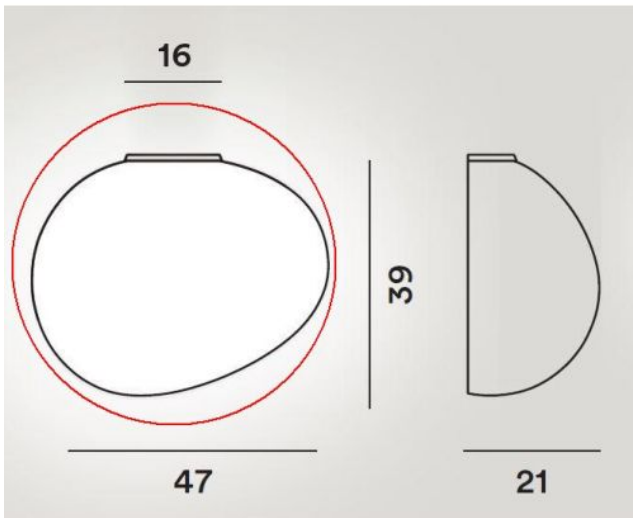

### Technische Informationen

<b>Herstellungsland</b>	 Italien
<b>Hersteller</b>	Foscarini
<b>Material</b>	Glas
<b>Farbe</b>	weiß
<b>Maße</b>	H 39 cm   B 21 cm   L 47 cm

### Beschreibung

Dieses weiß satinierte Foscarini Gregg Ersatzglas ist ein Original-Austauschglas des italienischen Herstellers passend für die Foscarini Deckenleuchte Gregg Parete Grande Semi 2.