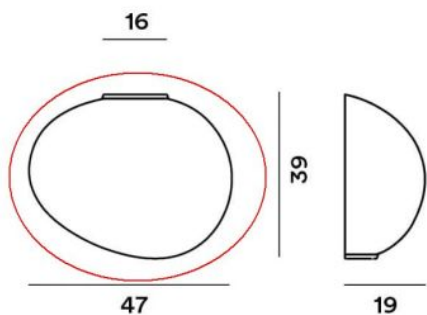

Foscarini

Gregg Parete Grande Semi 1 Ersatzglas

Technische Informationen

Herstellungsland	 Italien
Hersteller	Foscarini
Material	Glas
Farbe	weiß
Maße	H 39 cm B 19 cm L 47 cm

Beschreibung

Dieses weiß satinierte Foscarini Gregg Ersatzglas ist ein Original-Austauschglas des italienischen Herstellers passend für die Foscarini Wandleuchte Gregg Parete Grande Semi 1.