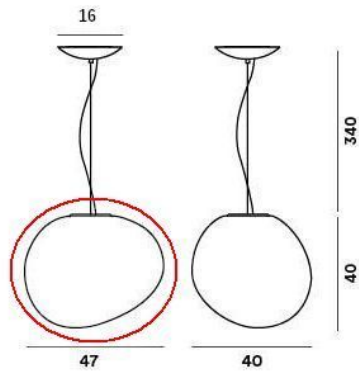

Foscarini

Gregg Sospensione Grande Ersatzglas E-27

Technische Informationen

Herstellungsland	 Italien
Hersteller	Foscarini
Material	Glas
Farbe	weiß
Maße	H 40 cm B 40 cm L 47 cm

Beschreibung

Dieses Foscarini Gregg Ersatzglas ab dem Baujahr 2018 ist ein weiß satiniertes Original-Austauschglas passend für die Version mit E-27 Fassung der Pendelleuchte Foscarini Gregg Sospensione Grande.