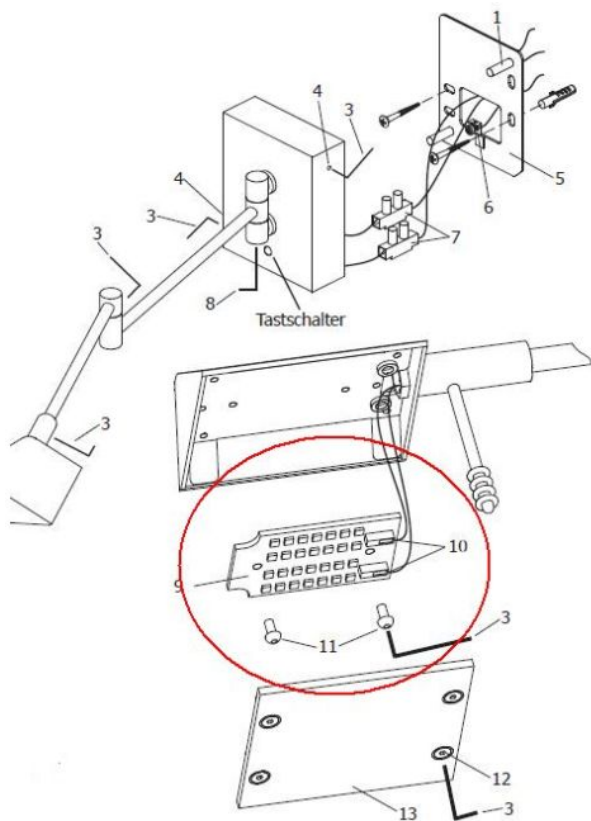

Holtkoetter

LED Ersatz Platine für 9696/1

Technische Informationen

Herstellungsland	 Deutschland
Hersteller	Holtkoetter
Leistung in Watt	6 W
Ra	>90
Lichtstrom in lm	680
Farbtemperatur in Kelvin	2.700 extra warmweiß
Schutzart / IP-Schutz	IP20

Beschreibung

Dieses Originalersatzteil ist eine LED Platine passend für die Wandleuchte 9696/1 des Herstellers Holtkötter.