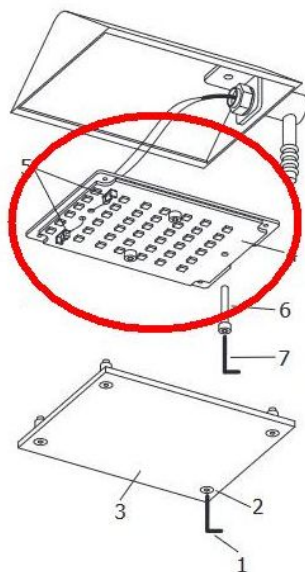

Holtkoetter

LED Ersatz Platine für 9614/9617

Technische Informationen

Herstellungsland	 Deutschland
Hersteller	Holtkoetter
Leistung in Watt	19 W
Schutzart / IP-Schutz	IP20

Beschreibung

Dieses Originalersatzteil ist eine LED Platine passend zu den Stehleuchten 9614 und 9617 des Herstellers Holtkoetter.