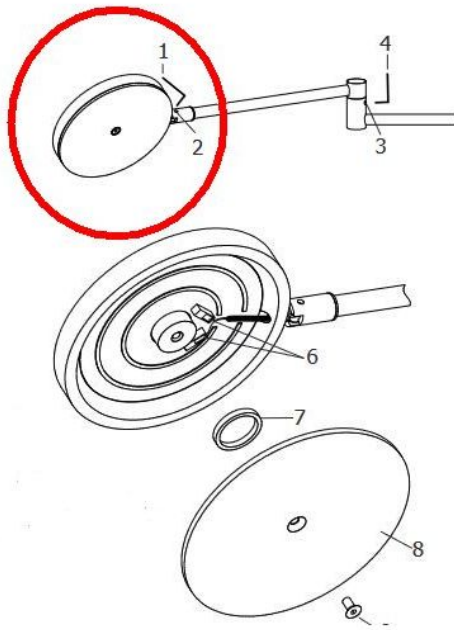

Holtkoetter

Ersatz LED Einheit für Plano/Flex Leuchten

Technische Informationen

Herstellungsland	 Deutschland
Hersteller	Holtkoetter
Durchmesser in cm	12
Dimmbarkeit	dimmbar
Leistung in Watt	19 W
Ra	>90
Farbtemperatur in Kelvin	2.700 extra warmweiß
Maße	Ø 12 cm

Beschreibung

Dieses Original Ersatz LED Einheit ist passend für folgende Plano und Flex Leuchten des deutschen Herstellers Holtkötter.

- Plano Twin
- Plano B
- Plano T
- Plano S
- Flex S
- Flex Twin
- Flex T
- Flex K