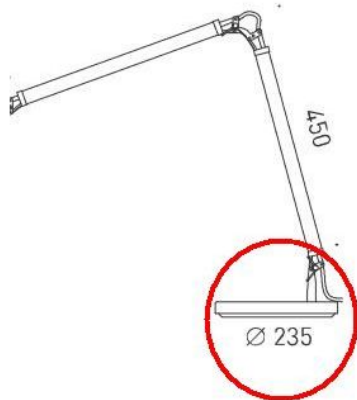

Serien Lighting

Job Ersatz Tischfuß

Technische Informationen

Herstellungsland	 Deutschland
Hersteller	Serien Lighting
Material	Metall
Durchmesser in cm	24
Maße	Ø 24 cm

Beschreibung

Dieser Ersatz-Tischfuß ist ein Originalersatzteil des Herstellers Serien Lighting passend zur Tischleuchte Job.