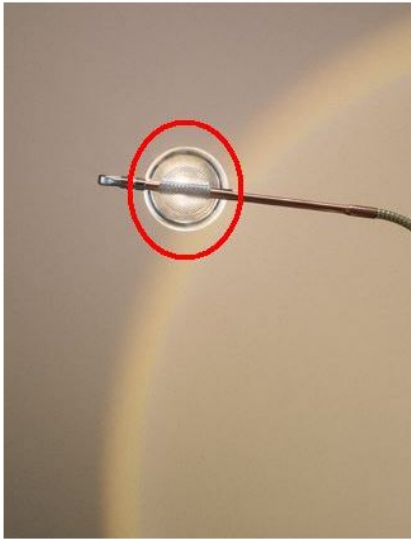

Catellani & Smith

EC Linse 32 mm

Technische Informationen

| | |
|--------------------------|---|
| Herstellungsland |  Italien |
| Hersteller | Catellani & Smith |
| Material | Aluminium, Metall |
| Durchmesser in cm | 32 |
| Maße | Ø 32 cm |

Beschreibung

Diese Ersatz-Linse mit einem Durchmesser von 32 mm ist ein Originalersatzteil passend für die Wa Wa und Jackie O Leuchten von Catellani & Smith. Die Lieferung erfolgt inklusive Befestigungsklammer und Blendschutz.