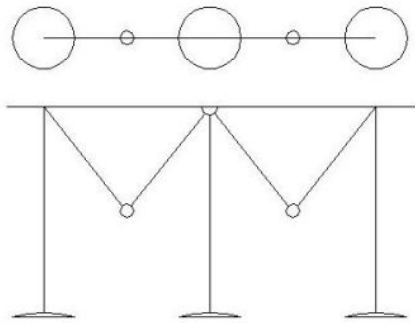

Florian Schulz

Duos 36 Triple Variante linear

Version

- Messing brüniert lackiert
- Messing dunkel brüniert lackiert
- Messing matt gebürstet lackiert
- Messing poliert lackiert
- Messing poliert unlackiert
- Messing verchromt
- Messing verkupfert lackiert
- Messing verkupfert matt gebürstet lackiert
- Messing vernickelt
- Messing vernickelt matt gebürstet

Technische Informationen

Herstellungsland	 Deutschland
Hersteller	Florian Schulz
Designer	Jens Schump
Entwurfjahr	2019
Schutzart / IP-Schutz	IP20
Lieferumfang	Leuchtmittel/Bulb
Material	Messing
Kabelfarbe	schwarz
Kabellänge	300 cm
Höheneinstellung	höhenverstellbar
Dimmbarkeit	bauseitig dimmbar
Sockel / Fassung	E27
Baldachin Maße	12 cm
Schirmdurchmesser	36 cm
Systemleistung	2 x 100 Watt (max.)

Beschreibung

Die VS Manufaktur Duos 36 Triple Variante Linear ist eine Pendelleuchte mit drei Leuchtschirmen aus Messing, bei dessen Herstellung der Rand nach innen gebördelt wird. Jeder der drei Leuchtschirme hat einen Durchmesser von 36 cm. Die Höhe der drei Leuchtschirme kann bei den beiden äußeren Leuchtschirmen durch einen Seitenzug, die des mittleren Schirms durch einen Mittelzug unabhängig voneinander verändert werden. Das Textilkabel der Pendelleuchte ist schwarz und hat eine Länge von 300 cm. Die Duos 36 Triple Variante Linear von VS Manufaktur wird in den Versionen Messing poliert lackiert, matt gebürstet lackiert, vernickelt, verchromt, brüniert lackiert, dunkel brüniert lackiert, verkupfert, poliert unlackiert, verkupfert matt gebürstet lackiert oder vernickelt matt gebürstet angeboten.