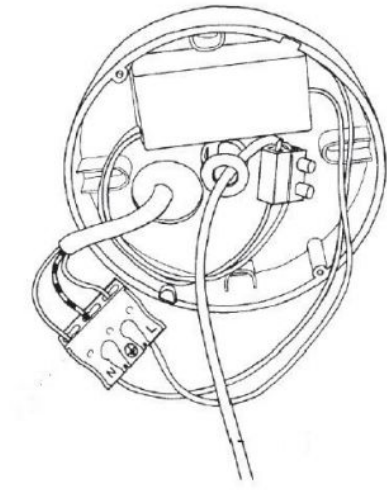

### Technische Informationen

<b>Herstellungsland</b>	 Deutschland
<b>Hersteller</b>	Ingo Maurer
<b>Material</b>	Metall
<b>Durchmesser in cm</b>	14
<b>Dimmbarkeit</b>	bauseitig dimmbar
<b>Leistung (max. Watt)</b>	50 Watt
<b>Schutzart / IP-Schutz</b>	IP20
<b>Maße</b>	Ø 14 cm

### Beschreibung

Dieser Ersatz-Transformator ist ein Originalersatzteil für die Jimken Pendelleuchte von Ingo Maurer. Zum Lieferumfang gehören sowohl der Transformator als auch der Baldachin, in dem der Transformator integriert ist.