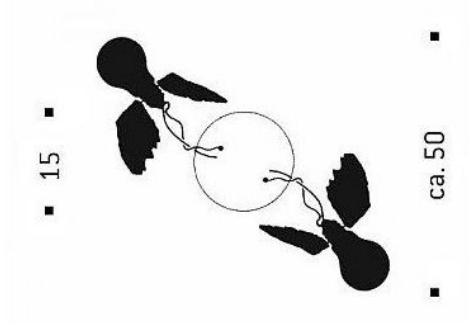

Ingo Maurer

Lucellino Doppio, NT und W Ersatz-LED Ambient ab 2022

Technische Informationen

Herstellungsland	 Deutschland
Hersteller	Ingo Maurer
Designer	Ingo Maurer
Kabelfarbe	rot
Dimmbarkeit	dimmbar
Sockel / Fassung	E27
Leistung in Watt	5 W
Ra	>90
Lichtstrom in lm	380
Farbtemperatur in Kelvin	Dim to warm
Schutzart / IP-Schutz	IP20

Beschreibung

Diese Ingo Maurer Lucellino Ersatz LED Ambient ist für die Lucellino Doppio, NT und W mit LED Leuchtmittel ab Modell 2022 geeignet. Das speziell angefertigte LED Leuchtmittel ist eine Niedervolt-LED mit 12 Volt und einer Wattage von 5 Watt. Das Leuchtmittel wird mit einem 27 cm langen und roten Kabel geliefert. Beim Dimmen ändert sich durch die Dim to warm-Technologie die Lichtfarbe des Leuchtmittels zu einem wärmeren Ton (von 2.700 Kelvin auf 2.000 Kelvin extra warmweiß).