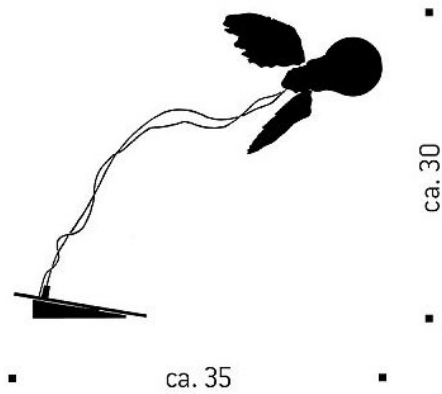

Ingo Maurer

Lucellino Tisch Ersatz-LED Ambient ab 2022

Technische Informationen

Herstellungsland

Hersteller

Ingo Maurer

Designer

Ingo Maurer

Kabelfarbe

rot

Dimmbarkeit

dimmbar

Sockel / Fassung

E27

Leistung in Watt

5 W

Ra

>90

Lichtstrom in lm

380

Farbtemperatur in Kelvin

Dim to warm

Beschreibung

Die Ingo Maurer Lucellino Tisch Ersatz LED Ambient ist für die Lucellino Tischleuchte mit LED Leuchtmittel ab Modell 2022 geeignet. Das speziell angefertigte LED Leuchtmittel ist eine Niedervolt-LED mit 12 Volt und einer Wattage von 5 Watt. Das Leuchtmittel wird mit einem 44 cm langen und roten Kabel geliefert. Beim Dimmen ändert sich durch die Dim to warm-Technologie die Lichtfarbe des Leuchtmittels zu einem wärmeren Ton (von 2.700 Kelvin auf 2.000 Kelvin extra warmweiß).