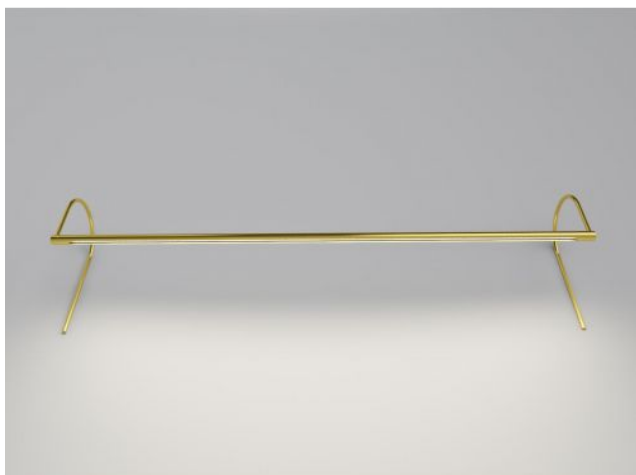

Betec

Minimus 119 cm Typ 15

Oberfläche

- Chrom
- gold matt
- Messing glänzend
- Messing matt
- Nickel glänzend
- Nickel matt
- schwarz
- brüniert
- gold glänzend

Technische Informationen

Herstellungsland	 Deutschland
Hersteller	Betec
Designer	Horst Lettenmayer
Schutzart / IP-Schutz	IP20
Lieferumfang	LED
Ausladung in cm	15
Material	Messing
Leistung in Watt	38,4 W
LED	inklusive
Ra	>90
Lichtstrom in lm	3.794,6
Farbtemperatur in Kelvin	2.700 extra warmweiß
Maße	H 25 cm L 119 cm

Beschreibung

Die Betec Minimus ist eine Weiterentwicklung der Clarus Bilderleuchte. Im Unterschied zu dieser ist ihr Leuchtenkopf dicker mit einem Durchmesser von 1,8 cm. Die Minimus wurde für die Verwendung einer Duo LED entworfen. Eine Duo LED besteht aus zwei LEDs in einem Gehäuse und verfügt daher über eine besonders hohe Lichtleistung. Dadurch kann diese Bilderleuchte auch den Nebeneffekt der Raumaufhellung erfüllen. Ihr abstrahlendes Licht ist hauptsächlich auf das jeweilige Objekt gerichtet, es wird jedoch zugleich in den Raum reflektiert, so dass mit der Grundhelligkeit eine angenehme Atmosphäre erzeugt wird.