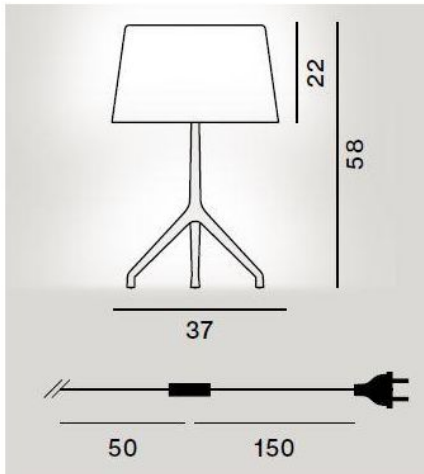

## Lumiere XXL Ersatzgestell

## Technische Informationen

<b>Herstellungsland</b>	 Italien
<b>Hersteller</b>	Foscarini
<b>Designer</b>	Rodolfo Dordoni
<b>Material</b>	Aluminium
<b>Kabellänge</b>	200 cm
<b>Kabelfarbe</b>	transparent
<b>Dimmbarkeit</b>	Schnurdimmer
<b>Socket / Fassung</b>	G9
<b>Systemleistung</b>	4 x 33 Watt (max)
<b>Schutzart / IP-Schutz</b>	IP20