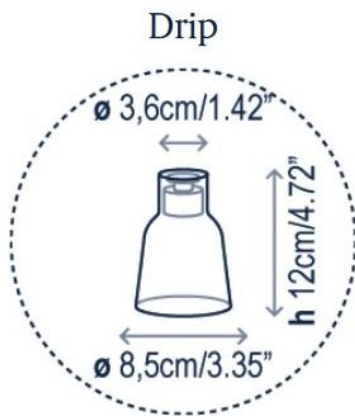

Bover

Drip Ersatzglas

Farbe

- opal
- blau
- grün
- matt weiß
- transparent

Technische Informationen

Herstellungsland	 Deutschland
Hersteller	Bover
Designer	Christophe Mathieu
Material	Borosilikatglas, Polycarbonat
Durchmesser in cm	9
Maße	H 12 cm Ø 9 cm

Beschreibung

Das Bover Drip Ersatzglas verfügt über eine Höhe von 12 cm und einen Durchmesser von 8,5 cm an der breitesten Stelle. Es wird in den Farben transparent, matt weiß, grün, blau und opal angeboten. Das opale Glas wird aus Polycarbonat gefertigt, alle anderen aus Borosilikatglas. Dieses Ersatzteil ist für alle Drip Leuchten von Bover geeignet.