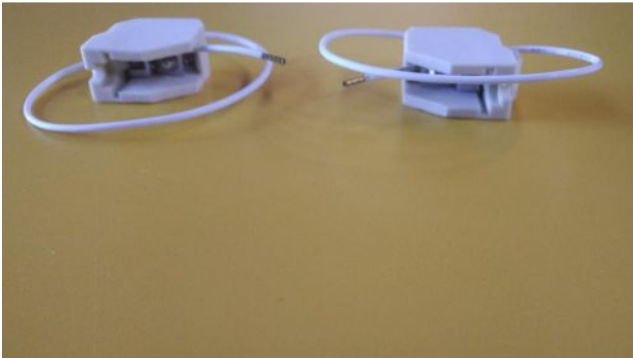

Serien Lighting

SML Wall Ersatzfassung R7s Paar

Technische Informationen

Herstellungsland	 Deutschland
Hersteller	Serien Lighting
Designer	Jean Marc da Costa
Socket / Fassung	R7s

Beschreibung

Die Serien Lighting SML Wall Ersatzfassung R7s ist für die SML Halogen-Wandleuchte in den Größen Medium und Large verwendbar. Dieses Ersatzteil ist ein Paar von Ersatzfassungen. Pro Medium oder Large Leuchte werden je zwei R7s Fassungen benötigt.