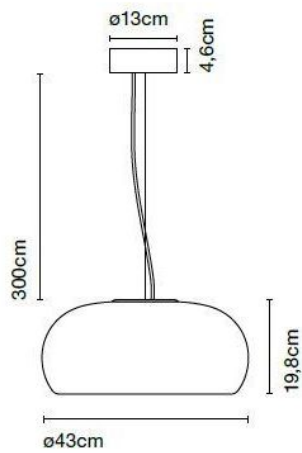

Vetra 43

Marset

Vetra 43 Ersatz-LED

Technische Informationen

Herstellungsland	Italien
Hersteller	Marset
Designer	Joan Gaspar
Dimmbarkeit	bauseitig dimmbar mit einem Phasenabschnittdimmer
Leistung in Watt	21,7 W
Ra	90
Lichtstrom in lm	2.039
Farbtemperatur in Kelvin	2.700 extra warmweiß
Schutzart / IP-Schutz	IP20

Beschreibung

Dieses Marset Ersatz-Leuchtmittel ist für die Vetra 43 Pendelleuchte geeignet. Sie verfügt über eine Leistung von 21,7 Watt und eine Farbtemperatur von 2.700 Kelvin extra warmweiß. Dies ist die komplette LED Einheit mit Zuleitung / Kabel.