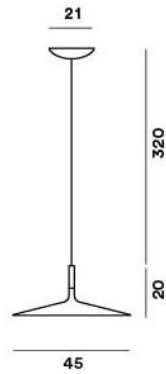

Foscarini

Aplomb Large Ersatz-LED

Kabelfarbe

- weiß
- schwarz

Technische Informationen

Herstellungsland	 Italien
Hersteller	Foscarini
Designer	Lucidi & Pevere
Kabellänge	320 cm
Leistung in Watt	11,7 W
Ra	>90
Lichtstrom in lm	1.279
Farbtemperatur in Kelvin	2.700 extra warmweiß
Schutzart / IP-Schutz	IP20

Beschreibung

Die Foscarini Aplomb Large Ersatz-LED hat eine Leistung von 11,7 Watt und eine Farbtemperatur von 2.700 Kelvin extra warmweiß. Sie wird mit einem schwarzen oder weißen Kabel angeboten. Dieses Ersatzteil eignet sich für alle Aplomb Large Versionen.