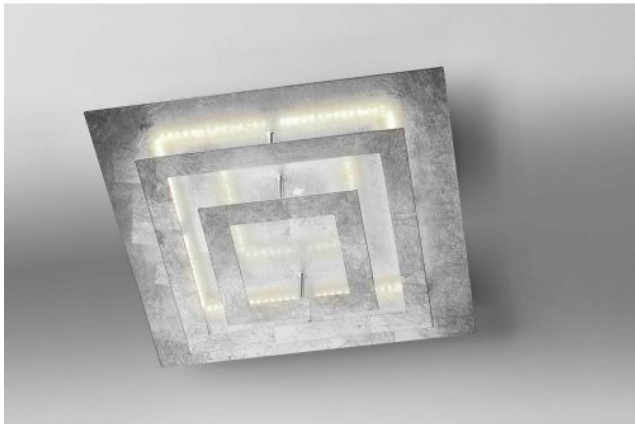

Lupia Licht Square

Oberfläche

- gold
- silber
- weiß

Technische Informationen

Herstellungsland	 Deutschland
Hersteller	Lupia Licht
Schutzart / IP-Schutz	IP20
Lieferumfang	LED
Material	Metall
Dimmbarkeit	bauseitig dimmbar mit einem Phasenabschnittdimmer
Leistung in Watt	27 W
LED	inklusive
Ra	>90
Lichtstrom in lm	2.200
Farbtemperatur in Kelvin	2.700 extra warmweiß
Maße	H 10 cm B 40 cm L 40 cm

Beschreibung

Die Lupia Licht Square ist 40 cm lang, 40 cm breit und 9,5 cm hoch. Diese Wand / Deckenleuchte ist in unterschiedlichen Oberflächen erhältlich. Auf dem quadratischen Rahmen befinden sich LEDs, die indirekt gegen den Reflektor abstrahlen. Bei der Leuchte mit einer Oberfläche in Blattgold wird so ein besonders warmes Licht erzeugt. Die Square von Lupia Licht ist bauseitig dimmbar mit einem Phasenabschnittdimmer. Die Square Wand / Deckenleuchte kommt vom Hersteller Lupia Licht aus Deutschland.