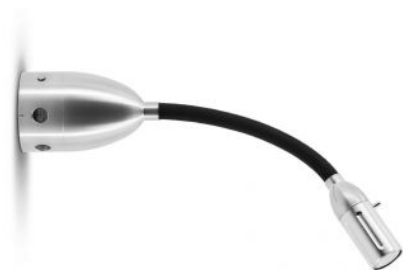

less'n'more

Zeus Wand- / Deckenleuchte Z-BDL1

Dimmbarkeit

- Tastdimmer am Baldachin
- bauseitig dimmbar mit einem Phasenabschrittdimmer

Oberfläche

- Aluminium
- schwarz
- weiß

flexible_arm

- Textil grün
- Textil rot
- Textil braun
- Textil weiß
- Textil schwarz
- Textil blau
- Textil anthrazit
- Aluminium

Beschreibung

Die Less'n'more Zeus Wand- / Deckenleuchte Z-BDL1 kann auf der Wand oder Decke montiert werden. Sie wird auf die Fläche gebaut. Ihr Baldachin / ihre Wandhalterung aus Aluminium hat einen Durchmesser von 6,5 cm. Diese Leuchte verfügt über einen flexiblen Leuchtenarm, der beliebig streck- und biegbar ist. Bei maximaler Ausstreckung des Leuchtenarms hat die Leuchte eine Länge von 30 cm. Der flexible Leuchtenarm wird in diesen Farben angeboten: Aluminium, Textil schwarz, weiß, anthrazit, blau, grün, rot und braun. Eine LED mit einer Farbtemperatur von 2.700 Kelvin extra warmweiß ist im Leuchtenkopf integriert.

Der Leuchtenkopf und der Baldachin sind in den Oberflächen Aluminium und schwarz erhältlich. Die Zeus Wand- / Deckenleuchte Z-BDL1 wird bauseitig dimmbar mit einem Phasenabschrittdimmer oder mit einem integrierten Tastdimmer am Baldachin angeboten. Die Version mit Tastdimmer kann über den Taster geschaltet und gedimmt werden. Der Abstrahlwinkel des Lichts kann zwischen 15 und 75 Grad stufenlos eingestellt werden. Dafür wird die Glaslinse aus dem Leuchtenkopf heraus oder hinein gedreht. Bei einem größeren Abstrahlwinkel verteilt sich das Licht auf eine größere Fläche.

Auf Anfrage wird diese Zeus Wand- und Deckenleuchte auch mit anderen Farben für den flexiblen Leuchtenarm oder mit Zuleitung und Schutzkontaktstecker zum Betrieb an einer Steckdose angeboten. Aus der Serie ist auch eine größere Leuchte mit einer maximalen Länge von 62 cm erhältlich.