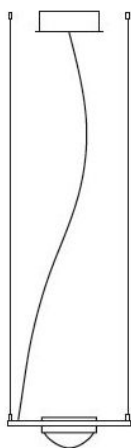

Licht im Raum

Ocular Linse LED

Linsendurchmesser

- 100 mm
- 67 mm

Technische Informationen

Herstellungsland	 Deutschland
Hersteller	Licht im Raum
Designer	Licht im Raum
Material	Glas

Beschreibung

Die Licht im Raum Ocular Linse LED bündelt das abgegebene Licht und lenkt es direkt in die gewünschte Richtung. Sie verfügt über einen Strukturrand und wird mit einem Durchmesser von 67 mm oder 100 mm angeboten. Diese Ocular Linse ist ein Ersatzteil für alle LED Leuchten der Serie und eignet sich für die Ocular 1 LED, 2 LED, 4 LED, 6 LED, 6 LED Serie 100 sowie alle LED Wandleuchten und Spot Leuchten der Ocular-Serie.