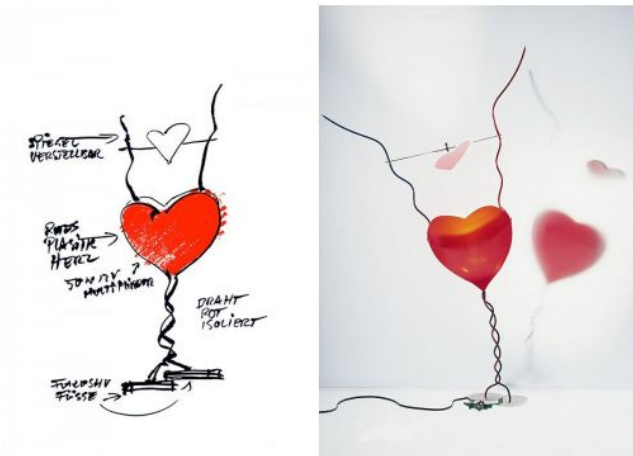

Ingo Maurer

One From The Heart

Technische Informationen

Herstellungsland	 Deutschland
Hersteller	Ingo Maurer
Designer	Ingo Maurer
Entwurfjahr	1989
Schutzart / IP-Schutz	IP20
Lieferumfang	LED
Material	Glas, Metall
Kabellänge	300 cm
Dimmbarkeit	Schnurdimmer mit Schieberegler
Leistung in Watt	9 W
LED	inklusive
Ra	>90
Lichtstrom in lm	970
Farbtemperatur in Kelvin	2.700 extra warmweiß
Maße	H 95 cm B 40 cm

Beschreibung

Die Ingo Maurer One From The Heart Tischleuchte war ursprünglich als Hochzeitsgeschenk für einen Freund des Designers Ingo Maurer gedacht. Aber diese Tischleuchte ist nicht nur für Verliebte, sondern sie sorgt auch für stimmungsvolles Licht und ist ein echter Hingucker in jedem Raum. Im Herz der One From The Heart befindet sich ein Multi Mirror-Reflektor mit Schutzglas. Oberhalb des Herzens sitzt ein beweglicher und herzförmiger Glasspiegel, der die Lichtstrahlen lenkt und ein weiteres Herz an die Wand reflektiert. Zwei kleine Krokodile unterhalb des Fußes sorgen für die richtige Balance. Diese Leuchte hat einen Schnurdimmer mit Schieberegler und wird mit einer integrierten LED betrieben.