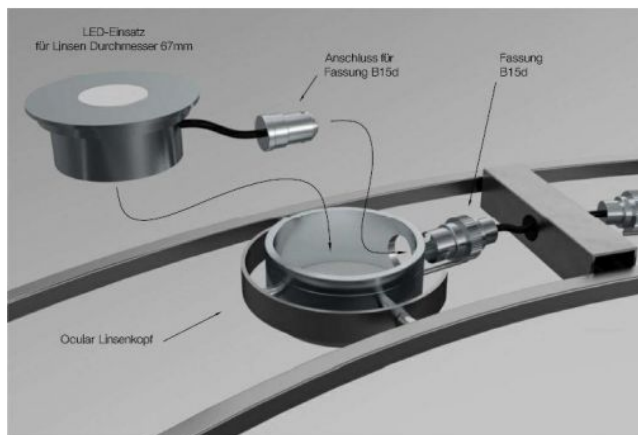

## LED Umrüstung für Ocular

### Technische Informationen

<b>Herstellungsland</b>	 Deutschland
<b>Hersteller</b>	Licht im Raum
<b>Designer</b>	Licht im Raum
<b>Schutzart / IP-Schutz</b>	IP40
<b>Lieferumfang</b>	LED
<b>Dimmbarkeit</b>	bauseitig dimmbar mit einem Phasenabschnittdimmer
<b>LED</b>	inklusive
<b>Lichtverteilung</b>	direkt und indirekt

### Beschreibung

Die LED-Umrüstung für Ocular Classic mit B15-Fassung ist ein LED-Einsatz. Dieser Einsatz ist für die Linsen-Durchmesser 67 mm. Ein Anschluss für eine B15-Fassung ist integriert. Die LED-Einsätze haben ein Uplight und ein Downlight. Sie sind bauseitig dimmbar mit einem Phasenabschnittdimmer.