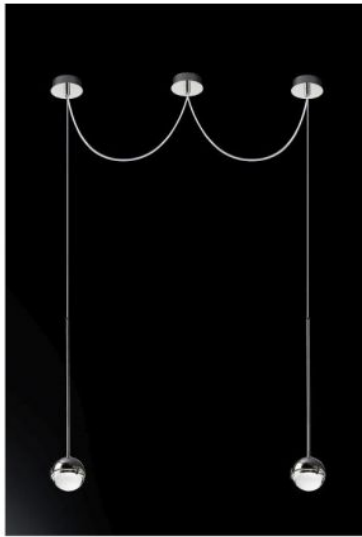

## Convivio Pendelleuchte 2-flammig LED

### Oberfläche

- Chrom
- schwarz

### Technische Informationen

<b>Herstellungsland</b>	 Italien
<b>Hersteller</b>	Cini & Nils
<b>Designer</b>	Luta Bettonica
<b>Designer 2</b>	Mario Melocchi
<b>Entwurfjahr</b>	2005
<b>Schutzart / IP-Schutz</b>	IP20
<b>Lieferumfang</b>	LED
<b>Durchmesser in cm</b>	11
<b>Material</b>	Aluminium, Glas, Messing, Stahl
<b>Kabellänge</b>	385 cm
<b>Höheneinstellung</b>	höheneinstellbar
<b>Dimmbarkeit</b>	bauseitig dimmbar mit einem Phasenabschrittdimmer
<b>LED</b>	inklusive
<b>Ra</b>	92
<b>Farbtemperatur in Kelvin</b>	2.800 warmweiß
<b>Baldachin Maße</b>	14 cm
<b>Systemleistung</b>	2 x 13 Watt
<b>Gesamtlichtstrom in lm</b>	2.600
<b>Maße</b>	H 65 cm   Ø 11 cm

### Beschreibung

Die Cini & Nils Convivio Pendelleuchte 2-flammig LED strahlt ihr Licht direkt nach unten ab, dabei wird das Licht durch transparente Glaslinsen gebündelt. Dadurch entsteht eine markante, deutliche Beleuchtung. Die 2-flammige Pendelleuchte verfügt über einen dezentralen Baldachin, dadurch kann die Leuchte unabhängig vom Stromanschluss montiert werden. Zusätzlich ist es auch möglich, bei der Installation einen beliebigen Abstand zwischen den beiden Pendeln zu wählen.