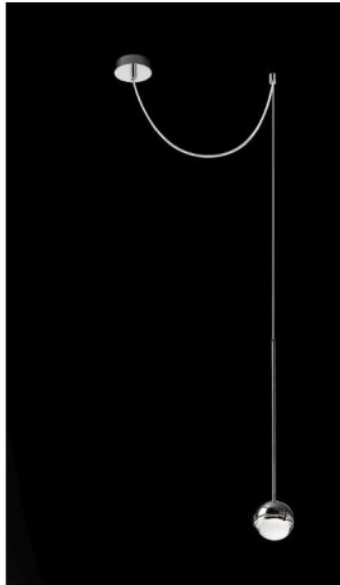

## Convivio Pendelleuchte dezentral LED

### Oberfläche

- Chrom
- schwarz

### Technische Informationen

<b>Herstellungsland</b>	 Italien
<b>Hersteller</b>	Cini & Nils
<b>Designer</b>	Luta Bettonica
<b>Designer 2</b>	Mario Melocchi
<b>Entwurfjahr</b>	2005
<b>Schutzart / IP-Schutz</b>	IP20
<b>Lieferumfang</b>	LED
<b>Durchmesser in cm</b>	11
<b>Material</b>	Aluminium, Glas, Messing, Stahl
<b>Kabellänge</b>	385 cm
<b>Höheneinstellung</b>	höheneinstellbar
<b>Dimmbarkeit</b>	bauseitig dimmbar mit einem Phasenabschrittdimmer
<b>Leistung in Watt</b>	13 W
<b>LED</b>	inklusive
<b>Ra</b>	92
<b>Lichtstrom in lm</b>	1.300
<b>Farbtemperatur in Kelvin</b>	2.800 warmweiß
<b>Baldachin Maße</b>	14 cm
<b>Maße</b>	H 65 cm   Ø 11 cm

### Beschreibung

Die Cini & Nils Convivio Pendelleuchte dezentral LED hat eine transparente Glaslinse, durch die das Licht gebündelt und direkt nach unten abgegeben wird. Diese transparente Linse sorgt für eine markante, deutliche Beleuchtung. Die Leuchte wird mit einem dezentralen Baldachin geliefert, mit dem sie unabhängig vom Stromanschluss montiert werden kann. Die Convivio wird in den Oberflächen Chrom und schwarz matt angeboten. Die integrierte LED ist bauseitig dimmbar mit einem Phasenabschrittdimmer. Mit einem optional erhältlichen Casambi Modul kann die Leuchte auch mit der Casambi App via Bluetooth über Smartphone / Tablet gedimmt werden. Auf Anfrage gibt es zudem eine Version mit bereits integriertem Casambi Modul. Die Kabellänge von maximal 385 cm kann bei der Montage individuell eingestellt werden.