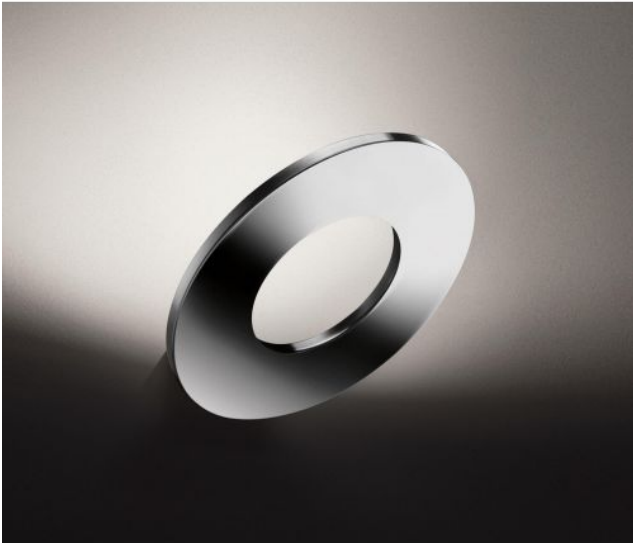

Cini & Nils

Passepartout Wandleuchte

Version

- gold
- Chrom
- schwarz
- weiß

Technische Informationen

Herstellungsland	 Italien
Hersteller	Cini & Nils
Designer	Luta Bettonica
Entwurfjahr	2016
Schutzart / IP-Schutz	IP20
Lieferumfang	LED
Tiefe in cm	18
Durchmesser in cm	22
Material	Aluminium, Stahl
Dimmbarkeit	bauseitig dimmbar mit einem Phasenabschrittdimmer
Leistung in Watt	18 W
LED	inklusive
Ra	95
Lichtstrom in lm	2.200
Farbtemperatur in Kelvin	2.800 warmweiß
Maße	H 16 cm Ø 22 cm

Beschreibung

Die Cini & Nils Passepartout Wandleuchte besitzt eine LED auf der Rückseite ihres Rings. Dadurch wird das Licht indirekt an die Wand hinter der Leuchte abgegeben und von dort zum Teil in den Raum reflektiert. Der Ring hat einen Durchmesser von 22 cm und ist leicht geneigt montiert. Die Passepartout Wandleuchte wird in folgenden Versionen angeboten: weiß matt, schwarz matt, Chrom poliert und gold poliert. Alle Versionen außer der goldenen haben eine Wandhalterung aus diamantgeschliffenem Aluminium. Die goldene Version wird mit einer Wandhalterung in Messing matt geliefert.

Die Leuchte kann bauseitig mit einem Phasenabschrittdimmer gedimmt werden. Mit einem optional erhältlichen Casambi Modul ist die Wandleuchte mit der Casambi App via Bluetooth über Smartphone / Tablet dimmbar. Als Zubehör ist eine Abdeckplatte für den Stromanschluss erhältlich.