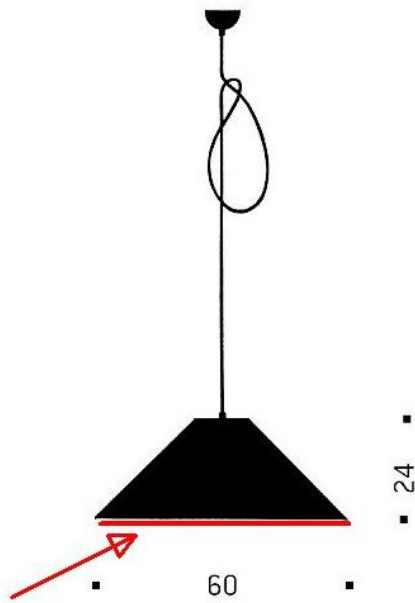

## Knitterling Leuchtschirm Papier-Abdeckung

### Beschreibung

Die Ingo Maurer Knitterling Papier-Abdeckung ist ein Zubehör für die Knitterling Pendelleuchte und wird unten an den Leuchtschirm montiert.