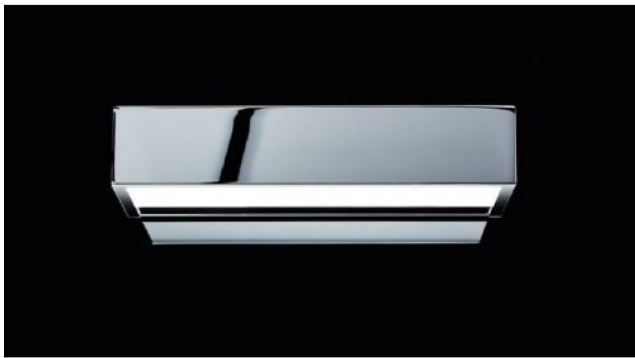

Decor Walther

Box 25

Oberfläche

- Chrom
- Nickel
- rose

Technische Informationen

Herstellungsland	 Deutschland
Hersteller	Decor Walther
Designer	Maiken Walther
Schutzart / IP-Schutz	IP44
Lieferumfang	Leuchtmittel/Bulb
Tiefe in cm	10
Material	Glas, Metall
Dimmbarkeit	bauseitig dimmbar
Sockel / Fassung	R7s
Leistung (max. Watt)	100 Watt
Maße	H 5 cm L 25 cm

Beschreibung

Die Decor Walther Box 25 Wandleuchte gibt gleichzeitig nach oben und unten Licht ab. Ein Diffusor aus weiß mattem Glas entblendet das Licht in beide Richtungen und streut es gleichmäßig. Diese Wandleuchte ist 25 cm lang, 5 cm hoch und 10 cm tief. Mit der Schutzart IP44 ist diese Leuchte auch für das Badezimmer geeignet. Sie ist in der Oberfläche Chrom erhältlich. Als Leuchtmittel kann eine R7s Halogenlampe mit einer maximalen Leistung von 100 Watt verwendet werden. Die Box 25 wird auch mit einer integrierten LED angeboten (Box 25 N LED).