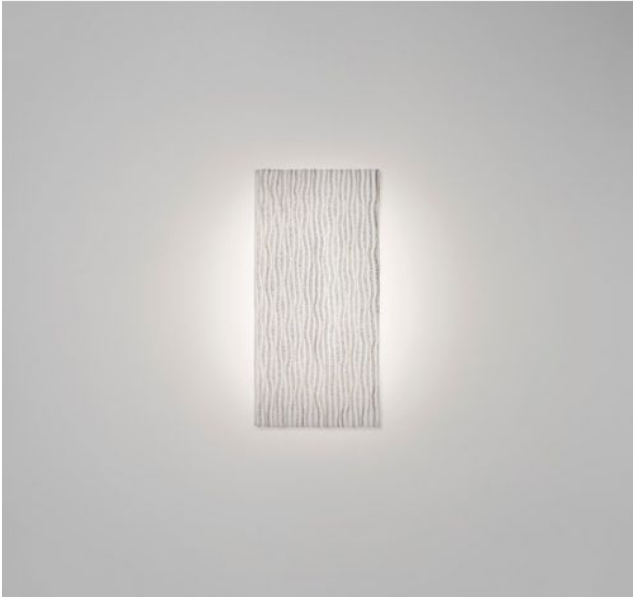

Arturo_Alvarez

Planum PM06PR-LD

Oberfläche

- grau
- weiß

Technische Informationen

Herstellungsland	 Spanien
Hersteller	Arturo_Alvarez
Designer	Arturo Alvarez
Schutzart / IP-Schutz	IP20
Lieferumfang	LED
Tiefe in cm	8
Material	Edelstahl
Dimmbarkeit	bauseitig dimmbar mit einem Phasenabschrittdimmer
Leistung in Watt	17 W
LED	inklusive
Lichtstrom in lm	3.636
Farbtemperatur in Kelvin	2.700 extra warmweiß
Maße	B 47 cm L 96 cm

Beschreibung

Der rechteckige Leuchtschirm der LED Leuchte Planum PM06PR-LD von Arturo Alvarez besteht aus einem lackierten Edstahlgewebe. Dieses Edstahlgewebe ist ein durchscheinendes und flexibles Maschengewebe aus Metall, das in die gewünschte Form und Struktur gebracht wird. Die Leuchte wird in Weiß oder Grau angeboten. Diese LED Leuchte eignet sich sowohl zur Wand- als auch zur Deckenmontage. Die PM06PR-LD kann bauseitig mit einem Phasenabschrittdimmer gedimmt werden und verfügt über eine Farbtemperatur von 2.700 Kelvin extra warmweiß. Auf Anfrage wird auch eine DALI dimmbare Version oder eine Version mit 3.000 Kelvin warmweiß angeboten. Die klare, rechteckige Form der Planum PM06PR-LD von Arturo Alvarez garantiert eine besondere Lichtstimmung.