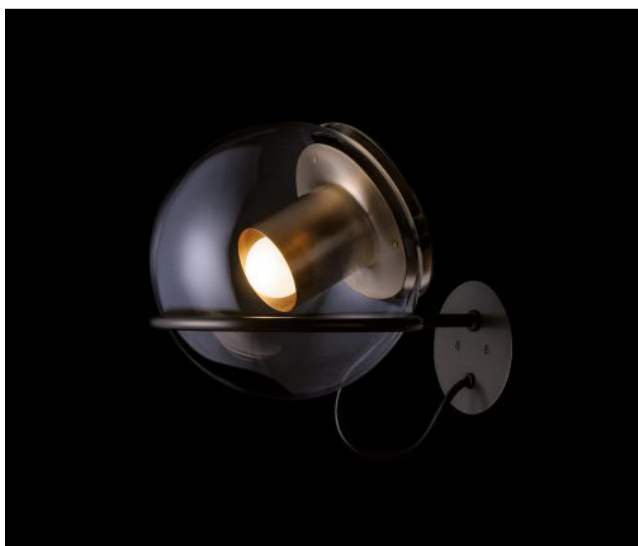

Oluce

The Globe 727 OR

Technische Informationen

Herstellungsland	 Italien
Hersteller	Oluce
Designer	Joe Colombo
Entwurfjahr	2018
Schutzart / IP-Schutz	IP20
Lieferumfang	Leuchtmittel/Bulb
Tiefe in cm	30
Material	Bronze, Glas, Metall
Dimmbarkeit	bauseitig dimmbar
Sockel / Fassung	E14
Leistung (max. Watt)	40 Watt
Schirmdurchmesser	20 cm
Lichtverteilung	Raumlicht
Maße	H 22 cm

Beschreibung

Die Oluce The Globe 727 OR Wandleuchte verfügt über eine transparente, mundgeblasene Glaskugel mit einem Durchmesser von 20 cm. In dieser Kugel befindet sich eine zylindrische Metallfassung mit Leuchtmittel, die das Licht sowohl in den Raum als auch direkt abgibt. Die Leuchte verfügt über die Oberfläche gold satinierte, eloxierte Bronze. Als Leuchtmittel sind sowohl Halogenlampen als auch LED Retrofit Leuchtmittel geeignet. Die The Globe 727 OR Wandleuchte wurde von Oluce nach einem Konzept von Joe Colombo entworfen.