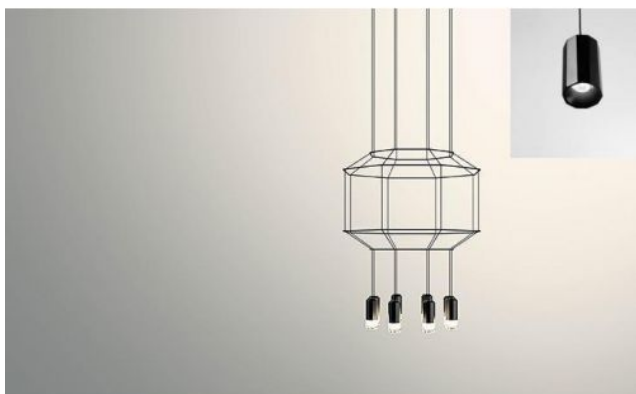

Vibia

Wireflow 0399 - 0400 - 0401 - 0402 - 0403

Version

- 0399
- 0400
- 0401
- 0402
- 0403

Technische Informationen

Herstellungsland	 Spanien
Hersteller	Vibia
Designer	Arik Levy
Entwurfjahr	2016
Schutzart / IP-Schutz	IP20
Lieferumfang	LED
Material	Aluminium, Edelstahl, Stahl
Höheneinstellung	höheneinstellbar
Dimmbarkeit	DALI dimmbar
LED	inklusive
Ra	>90
Lichtstrom in lm	3.880
Farbtemperatur in Kelvin	2.700 extra warmweiß
Baldachin Maße	43 cm
Systemleistung	8 x 4,5 Watt

Beschreibung

Diese Vibia Wireflow ist eine Pendelleuchte nach einem Design von Arik Levy. Diese Leuchte ist die Version ohne Glasdiffusoren. Die Ästhetik eines Kronleuchters wird in einer avantgardistischen Vereinfachung neuinterpretiert. Die filigrane Erscheinung der Pendelleuchte mit 8 integrierten LEDs knüpft bei einem klassischen Modell eines Kronleuchters an und führt diese Art von Leuchten in eine neue, innovative und futuristische Dimension. Diese Wireflow Leuchte ist höheneinstellbar und bauseitig dimmbar.

Es gibt diese Leuchte in fünf Größen:

- Version 0403: Durchmesser 55 cm, Gesamtlänge 80 - 200 cm
- Version 0402: Durchmesser 70 cm, Gesamtlänge 100 - 200 cm
- Version 0401: Durchmesser 89 cm, Gesamtlänge 120 - 250 cm
- Version 0400: Durchmesser 120 cm, Gesamtlänge 140 - 250 cm
- Version 0399: Durchmesser 150 cm, Gesamtlänge 150 - 250 cm