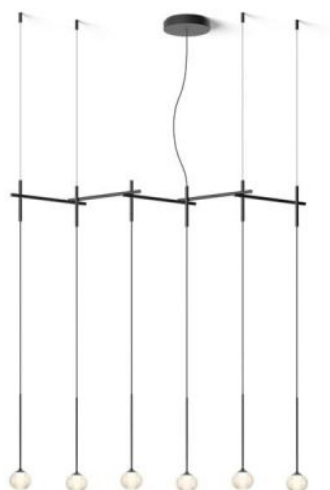

### Oberfläche

- graphit-grau
- weiß

## Technische Informationen

<b>Herstellungsland</b>	 Spanien
<b>Hersteller</b>	Vibia
<b>Designer</b>	Toan Nguyen
<b>Entwurfjahr</b>	2015
<b>Schutzart / IP-Schutz</b>	IP20
<b>Lieferumfang</b>	LED
<b>Material</b>	Aluminium, Glas, Polycarbonat, Stahl
<b>Dimmbarkeit</b>	1-10 Volt dimmbar
<b>LED</b>	inklusive
<b>Ra</b>	>90
<b>Lichtstrom in lm</b>	1.873
<b>Farbtemperatur in Kelvin</b>	2.700 extra warmweiß
<b>Baldachin Maße</b>	19 cm
<b>Systemleistung</b>	6 x 3,15 Watt
<b>Lichtverteilung</b>	direkt
<b>Maße</b>	B 25 cm

## Beschreibung

Die Vibia Algorithm 0830 besteht aus sechs Pendelleuchten, die in einer Reihe im Zickzack angeordnet sind. Sie können auch mit anderen Leuchten aus dieser Serie kombiniert werden. Die Aufhängung der sechs Pendelleuchten hat eine Länge von 123 cm sowie eine Breite von 25 cm. Ein jedes Pendel an dieser Leuchte hat eine Länge von 120 cm Unterkante Glas / Aufhängung. Die mundgeblasenen Gläser der Leuchten haben je einen Durchmesser von 9 cm. Die Glasbefestigung aus Aluminium wird in graphit-farbenen Oberfläche angeboten.