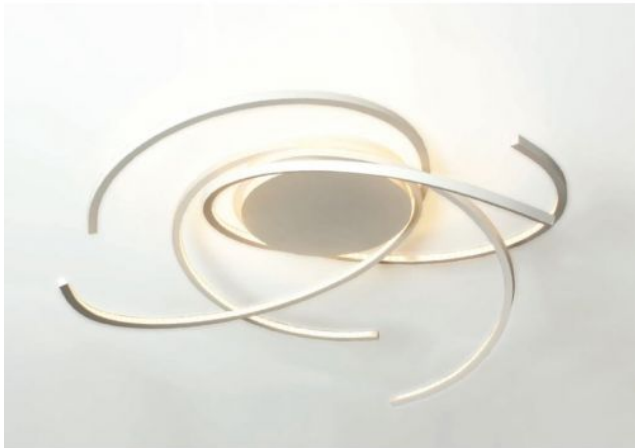

Escale

Space 100 cm

Oberfläche

- Aluminium
- schwarz
- gold
- weiß

Technische Informationen

Herstellungsland	 Deutschland
Hersteller	Escale
Designer	Mosru Mohiuddin
Entwurfjahr	2013
Schutzart / IP-Schutz	IP20
Lieferumfang	LED
Durchmesser in cm	100
Material	Aluminium
Dimmbarkeit	mit Phasenabschnitt- und Phasenanschnittdimmer dimmbar
Leistung in Watt	36 W
LED	inklusive
Ra	90
Farbtemperatur in Kelvin	2.700 extra warmweiß
Leuchtmittelwechsel:	beim Hersteller / im Werk
Gesamtlichtstrom in lm	5.000
Maße	H 24 cm Ø 100 cm

Beschreibung

Die Escale Space 100 ist die größte Deckenleuchte aus dieser Serie. Sie verfügt über einen Durchmesser von 100 cm und eine Höhe von 24 cm. Als Leuchtmittel dient eine LED mit einer Farbtemperatur von 2.700 Kelvin extra warmweiß.

Es gibt die Space 100 Deckenleuchte in diesen Oberflächen: Aluminium (geschliffen), Blattgold, weiß oder schwarz. Entworfen wurde die Leuchte 2013 von Mosru Mohiuddin.

Diese Deckenleuchte ist bauseitig dimmbar mit einem Phasenabschnitt- und / oder Phasenanschnittdimmer. Als Zubehör werden ein Casambi Modul und ein ZigBee Modul angeboten. Mit dem Casambi Modul kann die Deckenleuchte über die Casambi App per Smartphone oder Tablet via Bluetooth reguliert werden. Das ZigBee Modul ermöglicht eine Bedienung der Leuchte über Sprachsteuerung.