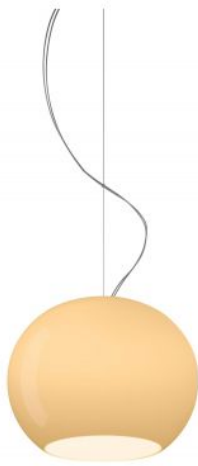

## Buds Sospensione 3

### Diffusorfarbe

- grün
- warmweiß

### Technische Informationen

<b>Land der Herstellung</b>	 Italien
<b>Hersteller</b>	Foscarini
<b>Designer</b>	Rodolfo Dordoni
<b>Entwurfjahr</b>	2016
<b>Schutzart</b>	IP20
<b>Lieferumfang</b>	LED 230 Volt
<b>Durchmesser in cm</b>	30
<b>Material</b>	Glas
<b>Kabellänge</b>	340 cm
<b>Höheneinstellung</b>	höheneinstellbar
<b>Dimmbarkeit</b>	bauseitig dimmbar mit einem Phasenabschnittdimmer
<b>Socket/Fassung</b>	E27
<b>Leistung (max. Watt)</b>	21 Watt
<b>LED (austauschbar)</b>	ja
<b>Ra</b>	>80
<b>Lichtstrom in lm</b>	2.500
<b>Farbtemperatur in Kelvin</b>	2.700 extra warmweiß
<b>Baldachin Maße</b>	16 cm
<b>Lichtverteilung</b>	Raumlicht
<b>Maße</b>	H 23 cm   Ø 30 cm

### Beschreibung

Die Foscarini Buds Sospensione 3 verfügt über einen ovalen Diffusor mit einem Durchmesser von 30 cm. Damit ist dies die kleinste Pendelleuchte der Serie. Diese Version enthält ein austauschbares LED retrofit Leuchtmittel mit einer Leistung von 21 Watt. Hergestellt wird der Diffusor aus mundgeblasenem Glas, das in mehreren Farben erhältlich ist. Die warmweiße Version erscheint im ausgeschalteten Zustand weiß, während sie im eingeschalteten Zustand einen anderen, dunkleren Ton annimmt. Das Licht wird sowohl in den Raum als auch direkt nach unten abgegeben. Das mitgelieferte Kabel mit einer Länge von 340 cm lässt sich bei Bedarf kürzen. Auf Anfrage wird auch eine Pendelleuchte mit einem längeren Kabel angeboten.