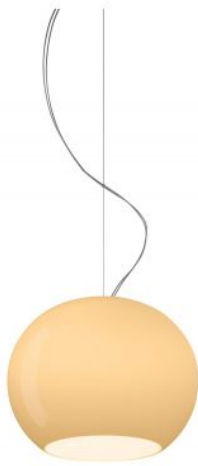

Foscarini

Buds Sospensione 3

Diffusorfarbe

- grün
- warmweiß

Technische Informationen

Herstellungsland	 Italien
Hersteller	Foscarini
Designer	Rodolfo Dordoni
Entwurfjahr	2016
Schutzart / IP-Schutz	IP20
Lieferumfang	LED 230 Volt
Durchmesser in cm	30
Material	Glas
Kabellänge	340 cm
Höheneinstellung	höheneinstellbar
Dimmbarkeit	bauseitig dimmbar mit einem Phasenabschnittdimmer
Socket / Fassung	E27
Leistung (max. Watt)	21 Watt
LED (austauschbar)	ja
Ra	>80
Lichtstrom in lm	2.500
Farbtemperatur in Kelvin	2.700 extra warmweiß
Baldachin Maße	16 cm
Lichtverteilung	Raumlicht
Maße	H 23 cm Ø 30 cm

Beschreibung

Die Foscarini Buds Sospensione 3 verfügt über einen ovalen Diffusor mit einem Durchmesser von 30 cm. Damit ist dies die kleinste Pendelleuchte der Serie. Diese Version enthält ein austauschbares LED retrofit Leuchtmittel mit einer Leistung von 21 Watt. Hergestellt wird der Diffusor aus mundgeblasenem Glas, das in mehreren Farben erhältlich ist. Die warmweiße Version erscheint im ausgeschalteten Zustand weiß, während sie im eingeschalteten Zustand einen anderen, dunkleren Ton annimmt. Das Licht wird sowohl in den Raum als auch direkt nach unten abgegeben. Das mitgelieferte Kabel mit einer Länge von 340 cm lässt sich bei Bedarf kürzen. Auf Anfrage wird auch eine Pendelleuchte mit einem längeren Kabel angeboten.