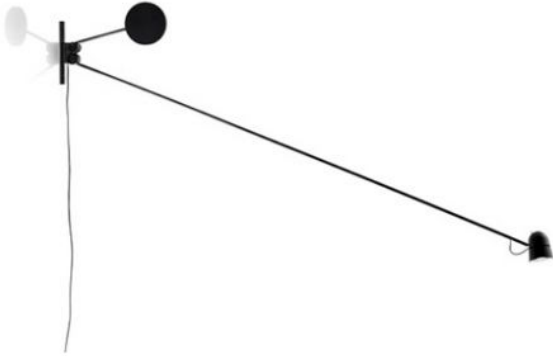

Luceplan

Counterbalance

Oberfläche

- schwarz
- weiß

Technische Informationen

Herstellungsland	 Italien
Hersteller	Luceplan
Designer	Daniel Rybakken
Entwurfjahr	2012
Lampenfarbe	schwarz
Schutzart / IP-Schutz	IP20
Lieferumfang	LED
Material	Aluminium, Stahl
Dimmbarkeit	am Leuchtenkopf
Leistung in Watt	16 W
LED	inklusive
Ra	90
Lichtstrom in lm	598
Farbtemperatur in Kelvin	2.700 extra warmweiß
Armlänge	190 cm
Leuchtenkopf Maße	9 cm
Maße	L 192 cm

Beschreibung

Die Luceplan Counterbalance ist eine schwarze Wandleuchte, die wegen ihres schwenkbaren Leuchtenarms nach Belieben im Raum ausgerichtet werden kann. Der Leuchtenarm ist um 90 Grad nach links oder rechts schwenkbar und um 150 Grad in der Höhe neigbar. Der Leuchtenkopf ist um 90 Grad schwenkbar und am Leuchtenarm um 360 Grad drehbar. Das Gegengewicht gleicht die Bewegungen des langen Arms mit einem fließenden Ausgleichssystem aus Zahnrädern aus und garantiert so die Stabilität des Leuchtenkopfes. Mit dem Dimmer am Leuchtenkopf lassen sich verschiedene Helligkeitsstufen einstellen. Kreiert wurde die Wandleuchte 2012 von Daniel Rybakken.