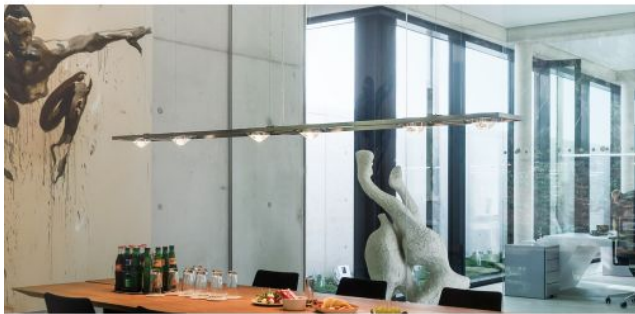

Licht im Raum

Ocular 6 LED Serie 100

Oberfläche

- Edelstahl gebürstet
- Edelstahl handpoliert
- Messing natur
- schwarz / gold
- schwarz matt
- weiß

Technische Informationen

Herstellungsland	Deutschland
Hersteller	Licht im Raum
Designer	Licht im Raum
Schutzart / IP-Schutz	IP20
Lieferumfang	LED
Material	Edelstahl, Glas, Messing
Kabellänge	200 cm
Höheneinstellung	höheneinstellbar
Dimmbarkeit	Drehdimmer
Farbtemperatur in Kelvin	2.700 extra warmweiß
Linsendurchmesser	100 mm
Systemleistung	6 x 17,1 Watt Downlight + 2 x 4,7 Watt Uplight
LED Anzahl	8
Gesamtlichtstrom in lm	15.390
Maße	B 21 cm | L 236 cm

Beschreibung

Die Licht im Raum Ocular 6 LED Serie ist eine Pendelleuchte, welche mit insgesamt acht langlebigen LEDs betrieben wird. Sechs LEDs geben ihr Licht nach unten ab, zwei als Uplights nach oben. Die sechs Linsen sind schwenkbar. Ein Drehdimmer ist integriert. Die Ocular 6 LED Serie 100 wird in folgenden Oberflächen angeboten: Edelstahl gebürstet, Edelstahl handpoliert, schwarz matt, weiß, Messing natur und schwarz / gold.