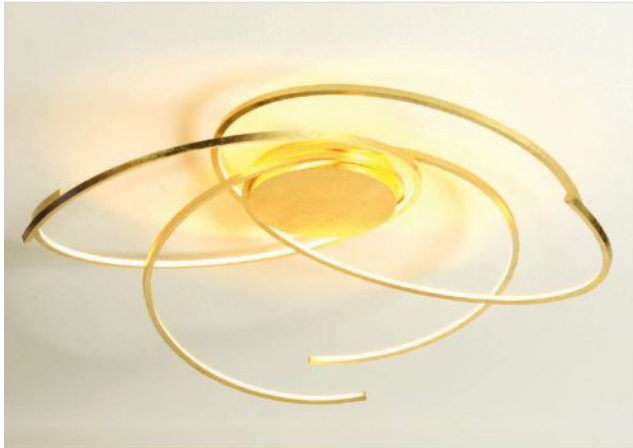

Escale

Space 80 cm

Oberfläche

- Aluminium geschliffen
- Blattgold
- schwarz
- weiß

Technische Informationen

Herstellungsland	 Deutschland
Hersteller	Escale
Designer	Mosru Mohiuddin
Entwurfjahr	2013
Schutzart / IP-Schutz	IP20
Lieferumfang	LED
Durchmesser in cm	80
Material	Aluminium
Dimmbarkeit	mit Phasenabschnitt- und Phasenanschnittdimmer dimmbar
Leistung in Watt	30 W
LED	inklusive
Ra	90
Farbtemperatur in Kelvin	2.700 extra warmweiß
Leuchtmittelwechsel:	beim Hersteller / im Werk
Gesamtlichtstrom in lm	4.200
Maße	H 20 cm Ø 80 cm

Beschreibung

Die Escale Space 80 cm ist die mittelgroße Deckenleuchte dieser Kollektion. Sie verfügt über einen Durchmesser von 80 cm und eine Höhe von 20 cm. Eine LED mit einer Farbtemperatur von 2.700 Kelvin extra warmweiß dient zur Beleuchtung.

Die Space 80 cm verfügt über ein rundes Leuchtelement, um das sich mehrere Streben spiralförmig winden. Diese Oberflächen werden angeboten: Blattgold, weiß, schwarz oder Aluminium geschliffen. Die Deckenleuchte ist bauseitig dimmbar mit einem Phasenabschnitt- und / oder Phasenanschnittdimmer. Als Zubehör gibt es ein Casambi Modul und ein ZigBee Modul. Mit dem Casambi Modul kann die Deckenleuchte über die Casambi App per Smartphone oder Tablet via Bluetooth reguliert werden. Das ZigBee Modul ermöglicht eine Bedienung der Leuchte über Sprachsteuerung.