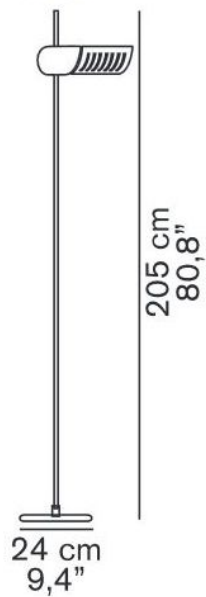

626

Oluce

Colombo 626 Ersatz Kompletter Kopf für LED Version

Struktur

- schwarz
- bronze

Technische Informationen

Herstellungsland	 Italien
Hersteller	Oluce
Designer	Joe Colombo
Material	Aluminium
Dimmbarkeit	Schnurdimmer
Leistung in Watt	24 W
Ra	>85
Lichtstrom in lm	4.100
Farbtemperatur in Kelvin	2.700 extra warmweiß
Schutzart / IP-Schutz	IP20
Lieferumfang	LED

Beschreibung

Der Oluce Colombo 626 Ersatz Kompletter Kopf ist ein Austauschkopf für Colombo 626 als LED Version. Dieser Oluce Original Austauschkopf ist in schwarz oder bronze erhältlich.