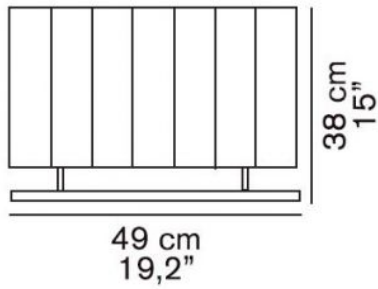

217

Oluce

Pin Stripe 217 und 417 Ersatz Diffusor Glas

Farbe

- weiß
- schwarz

Technische Informationen

Herstellungsland  Italien
Hersteller Oluce

Beschreibung