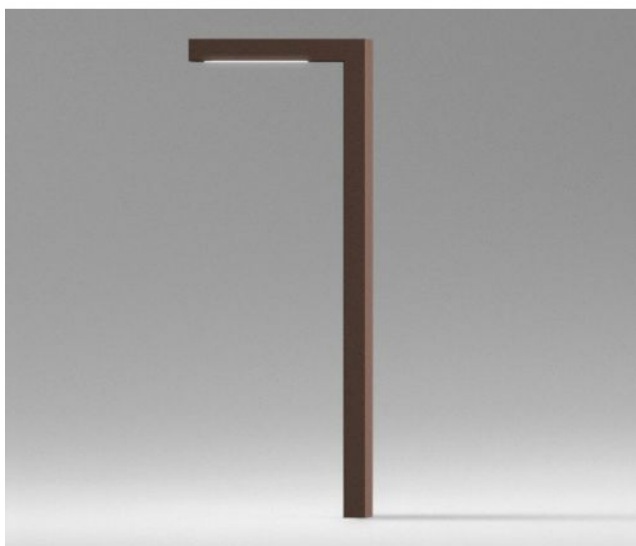

Vibia

Palo Alto 4510

surface

- grün
- braun

Technische Informationen

Herstellungsland	 Spanien
Hersteller	Vibia
Designer	Xuclà
Entwurfjahr	2012
Schutzart / IP-Schutz	IP65
Lieferumfang	LED
Ausladung in cm	35
Material	Polycarbonat, Stahl
LED	inklusive
Ra	>90
Farbtemperatur in Kelvin	2.700 extra warmweiß
Systemleistung	2 x 2,2 Watt
Gesamtlichtstrom in lm	179,64
Lichtverteilung	direkt
Maße	H 90 cm B 5 cm

Beschreibung

Die Vibia Palo Alto 4510 ist eine Pollerleuchte für den Außenbereich und mit einer Höhe von 90 cm die kleinste Leuchte in dieser Kollektion. Sie wird in grün oder braun angeboten. Als Leuchtmittel sind zwei effiziente LEDs inklusive. Mit der Schutzklasse IP65 ist die Palo Alto 4510 bestens gegen Strahlwasser und Staub geschützt. Diese Leuchte wird auf festem Untergrund mit Schrauben und Dübeln im Boden verankert (nicht im Lieferumfang enthalten).