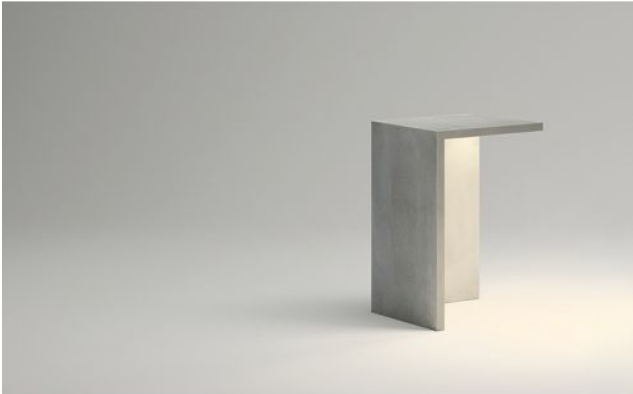

Vibia

Empty 4130

Technische Informationen

| | |
|---------------------------------|---|
| Herstellungsland |  Spanien |
| Hersteller | Vibia |
| Designer | Xuclà |
| Entwurfjahr | 2014 |
| Schutzart / IP-Schutz | IP66 |
| Lieferumfang | LED |
| Tiefe in cm | 45 |
| Material | Beton, Methacrylat |
| LED | inklusive |
| Ra | >80 |
| Lichtstrom in lm | 664 |
| Farbtemperatur in Kelvin | 2.700 extra warmweiß |
| Systemleistung | 2 x 8,6 Watt |
| Maße | H 70 cm B 45 cm |

Beschreibung

Die Vibia Empty 4130 hat eine Höhe von 70 cm. Länge und Breite betragen jeweils 45 cm. Sie eignet sich ebenfalls als Sitzmöbel für den Garten. Die Empty 4130 ist eine Outdoorleuchte nach einem Design von Xuclà. Diese rechteckige Leuchte ist aus Polymerbeton in grau. Zwei LEDs mit je 8,6 Watt sind integriert. Mit der Schutzklasse IP66 ist sie strahlwassergeschützt sowie staubdicht.