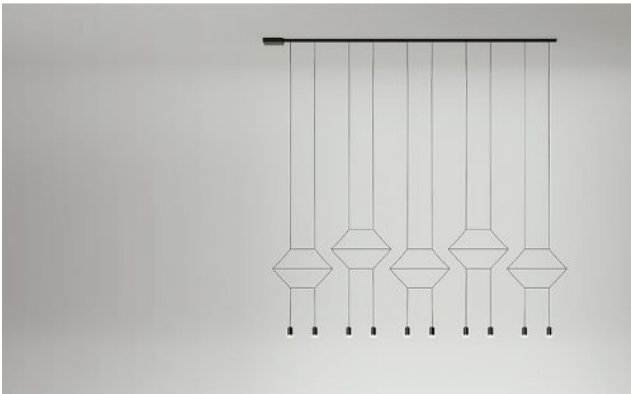

Vibia

Wireflow 0330 - 0332

Version

- 0330
- 0332

Technische Informationen

Herstellungsland	 Spanien
Hersteller	Vibia
Designer	Arik Levy
Schutzart / IP-Schutz	IP20
Lieferumfang	LED
Material	Aluminium, Edelstahl, Polycarbonat
Höheneinstellung	nicht höheneinstellbar
Dimmbarkeit	1-10 Volt dimmbar
LED	inklusive
Farbtemperatur in Kelvin	2.700 extra warmweiß
Baldachin Maße	Länge 275 cm
Systemleistung	10 x 4,5 Watt
Gesamthöhe	200 cm

Beschreibung

Die Vibia Wireflow 0330 - 0332 ist eine linear aufgebaute Pendelleuchte. Die integrierten LEDs mit jeweils 4,5 Watt sorgen für eine direkte, angenehme Lichtabgabe nach unten. Die Wireflow 0330 - 0332 ist bauseitig dimmbar. Die Leuchte ist in zwei Versionen erhältlich, die sich nur in der Art und Weise unterscheiden, wie die 5 Leuchtenelemente vom Baldachin abgependelt werden. Bei der Wireflow 0330 sind die äußeren beiden sowie das mittlere Leuchtenelement tiefer aufgehängt als die beiden anderen. Bei der Wireflow 0332 hängen die äußeren zwei Leuchtenelemente am höchsten, der zweite Leuchtenelement von links und der zweite von rechts etwas niedriger und der in der Mitte am niedrigsten. Bei abweichender Pendellänge der Leuchte bitte individuelle Anfrage stellen. Die Leuchtenlänge ist nicht selbst kürzbar. Auf Anfrage ist die Pendelleuchte auch als DALI dimmbare Version erhältlich.