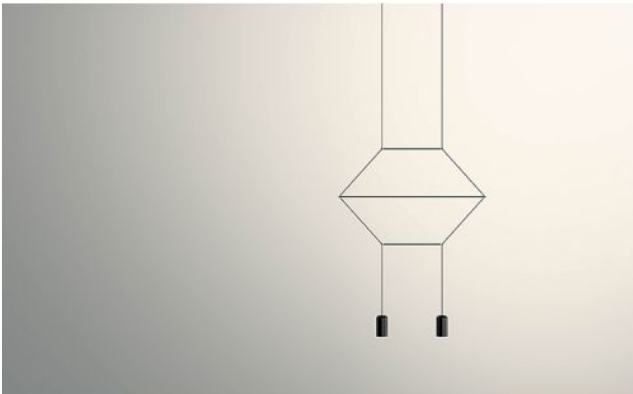

Vibia

Wireflow 0320

Technische Informationen

Herstellungsland	 Spanien
Hersteller	Vibia
Designer	Arik Levy
Schutzart / IP-Schutz	IP20
Lieferumfang	LED
Material	Aluminium, Edelstahl, Polycarbonat
Höheneinstellung	nicht höheneinstellbar
Dimmbarkeit	1-10 Volt dimmbar
LED	inklusive
Ra	>90
Lichtstrom in lm	970
Farbtemperatur in Kelvin	2.700 extra warmweiß
Baldachin Maße	Länge 57 cm
Systemleistung	2 x 4,5 Watt
Gesamthöhe	200 cm

Beschreibung

Die Vibia Wireflow 0320 ist eine 2-dimensionale, lineare Pendelleuchte mit 6-eckiger Grundform. Die 2 integrierten LEDs mit jeweils 4,5 Watt sorgen für eine direkte angenehme Lichtabgabe nach unten. Die Wireflow 0320 ist bauseitig dimmbar. Bei abweichender Pendellänge der Leuchte bitte individuelle Anfrage stellen. Die Leuchtenlänge ist nicht selbst kürzbar. Auf Anfrage wird die Pendelleuchte auch als DALI dimmbare Version angeboten.