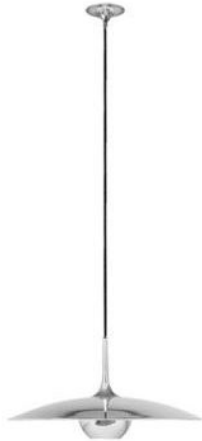

## Onos 55 Pendel

### Technische Informationen

<b>Herstellungsland</b>	 Deutschland
<b>Hersteller</b>	Florian Schulz
<b>Designer</b>	Florian Schulz
<b>Schutzart / IP-Schutz</b>	IP20
<b>Lieferumfang</b>	Leuchtmittel/Bulb
<b>Durchmesser in cm</b>	55
<b>Material</b>	Messing, Metall
<b>Kabelfarbe</b>	schwarz
<b>Kabellänge</b>	300 cm
<b>Höheneinstellung</b>	höheneinstellbar
<b>Dimmbarkeit</b>	bauseitig dimmbar
<b>Socket / Fassung</b>	E27
<b>Leistung (max. Watt)</b>	100 Watt
<b>Baldachin Maße</b>	12 cm
<b>Lichtverteilung</b>	direkt
<b>Maße</b>	Ø 55 cm

### Beschreibung

Die Florian Schulz Onos 55 Pendelleuchte hat einen Schirm und einen integrierten Blendring aus Metall. Die Leuchte wird von Florian Schulz in den Oberflächen Messing poliert lackiert, Messing verchromt, Messing matt gebürstet lackiert, Messing vernickelt, Messing brüniert lackiert, Messing dunkel brüniert lackiert, Messing verkupfert, Messing vernickelt lackiert, Messing poliert unlackiert, Messing verkupfert matt gebürstet lackiert, Messing vernickelt matt gebürstet lackiert oder Messing vernickelt matt gebürstet angeboten.

Die Pendelleuchte hat einen Schirm mit einem Durchmesser von 55 cm. Das schwarze Textilkabel der Pendelleuchte besitzt eine Länge von 300 cm und ist auf Anfrage auch in anderen Längen oder Farben erhältlich. Bei der Installation lässt sich die Pendelleuchte in ihrer Gesamthöhe einstellen.